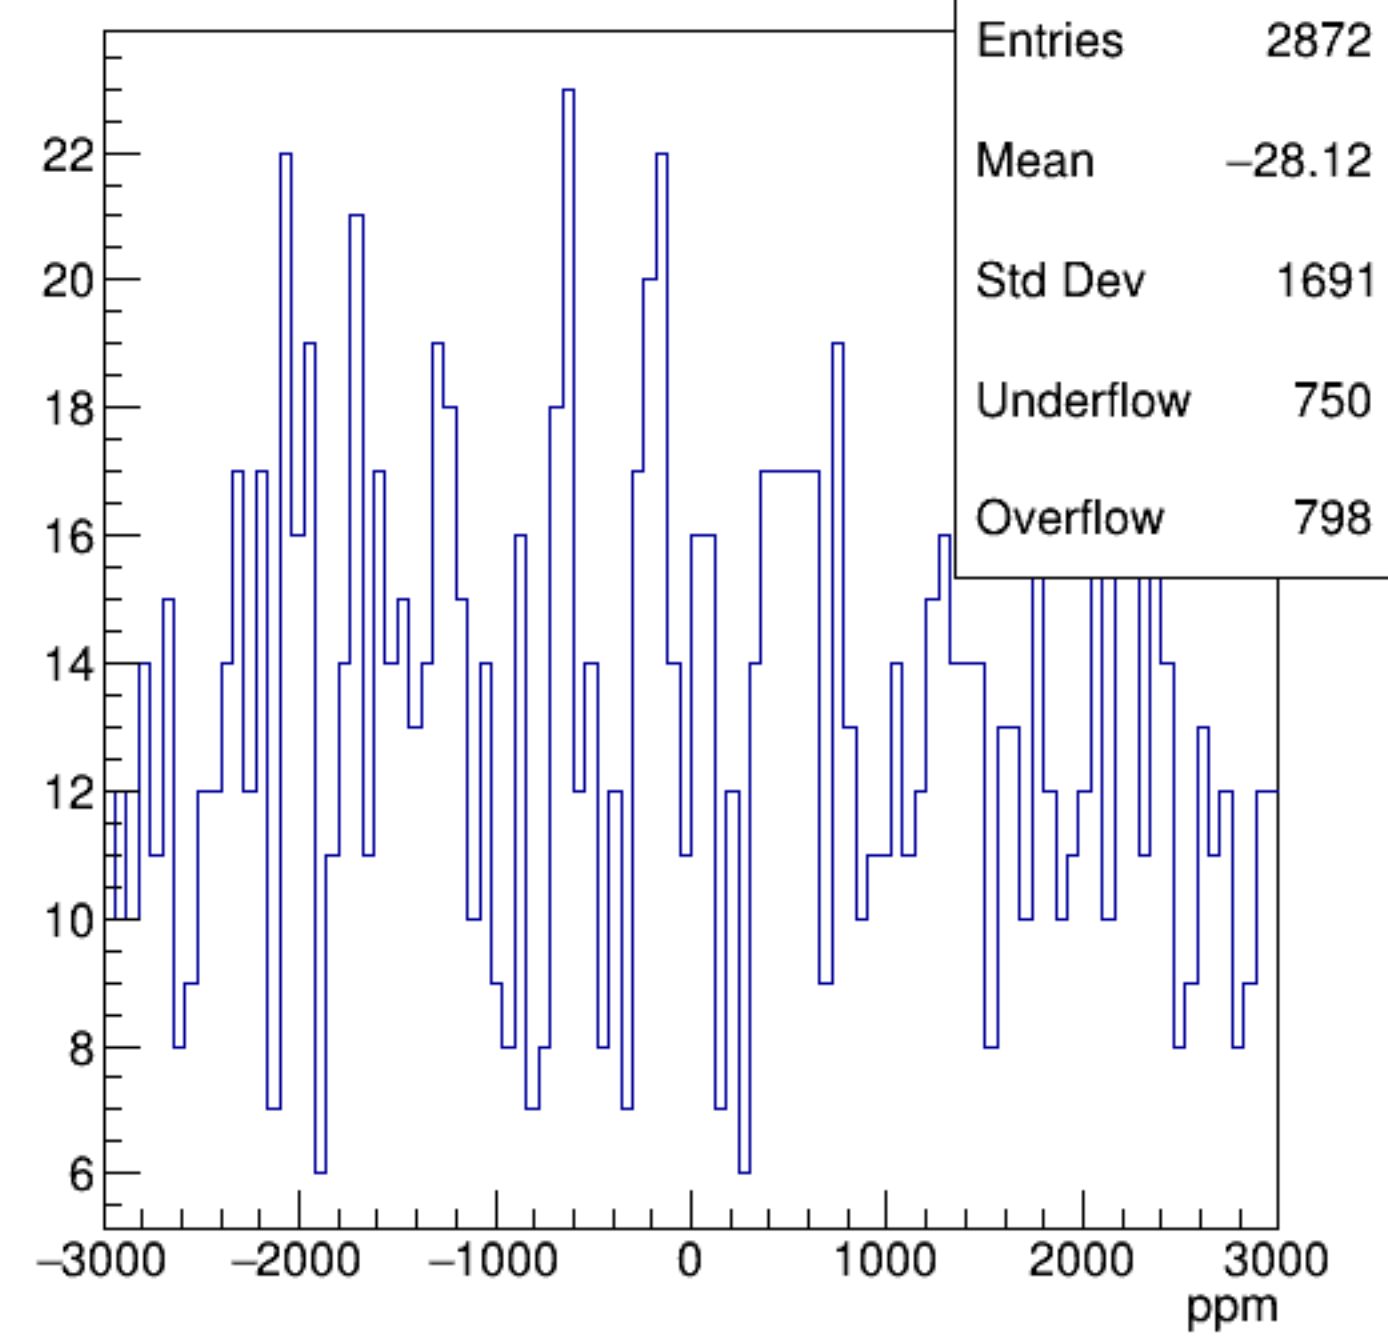

at1*CurMon:Entry\$

run5764_000_at_atl1.png

at1*CurMon {ErrorFlag==0}

evtTree

Entries 11519

Mean 1.465

Std Dev 0.05507

asym_atl1/ppm:pattern_number {ErrorFlag==0}

asym_atl1

Entries 2872

Mean -28.12

Std Dev 1691

Underflow 750

Overflow 798

atl2*CurMon:Entry\$

atl2*CurMon {ErrorFlag==0}