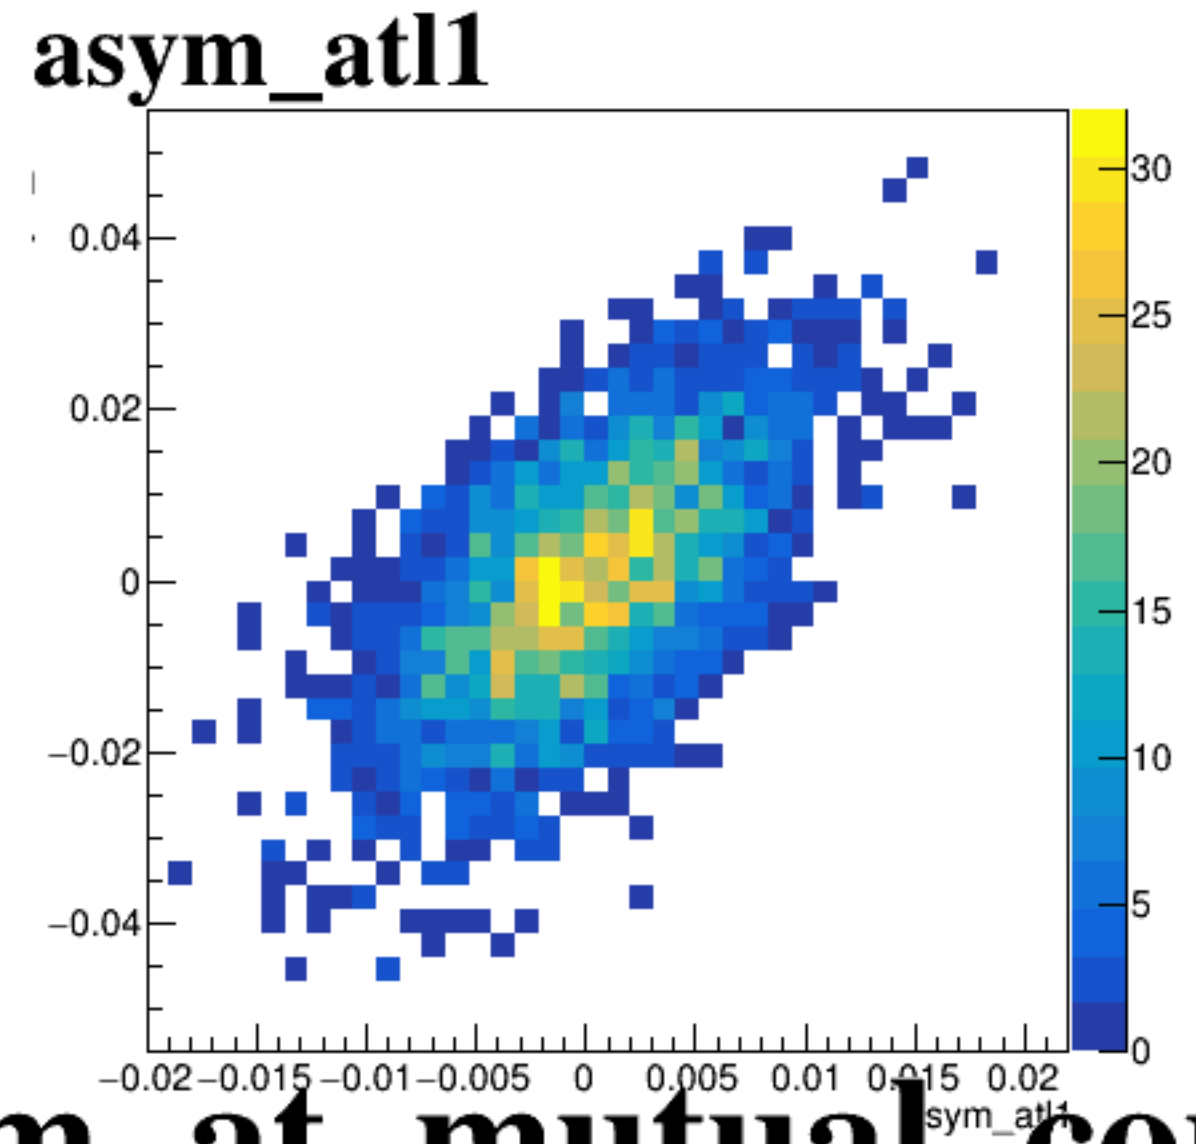

asym_atl2/ppm:pattern_number {ErrorFlag==0}

asym_atl2

atr1*CurMon:Entry\$

run5764_000_at_atr1.png

atr1*CurMon {ErrorFlag==0}

evtTree

Entries	11519
Mean	5.166
Std Dev	0.2039

asym_atr1/ppm:pattern_number {ErrorFlag==0}

asym_atr1

Entries	2872
Mean	37.71
Std Dev	1592
Underflow	409
Overflow	427

atr2*CurMon:Entry\$

run5764_000_at_atr2.png

atr2*CurMon {ErrorFlag==0}

asym_atr2/ppm:pattern_number {ErrorFlag==0}

asym_atr2

asym_atl1

asym_atl2

asym_atr1

asym_atr2

asym_atl1

asym_atl2

asym_atr1

asym_atr2