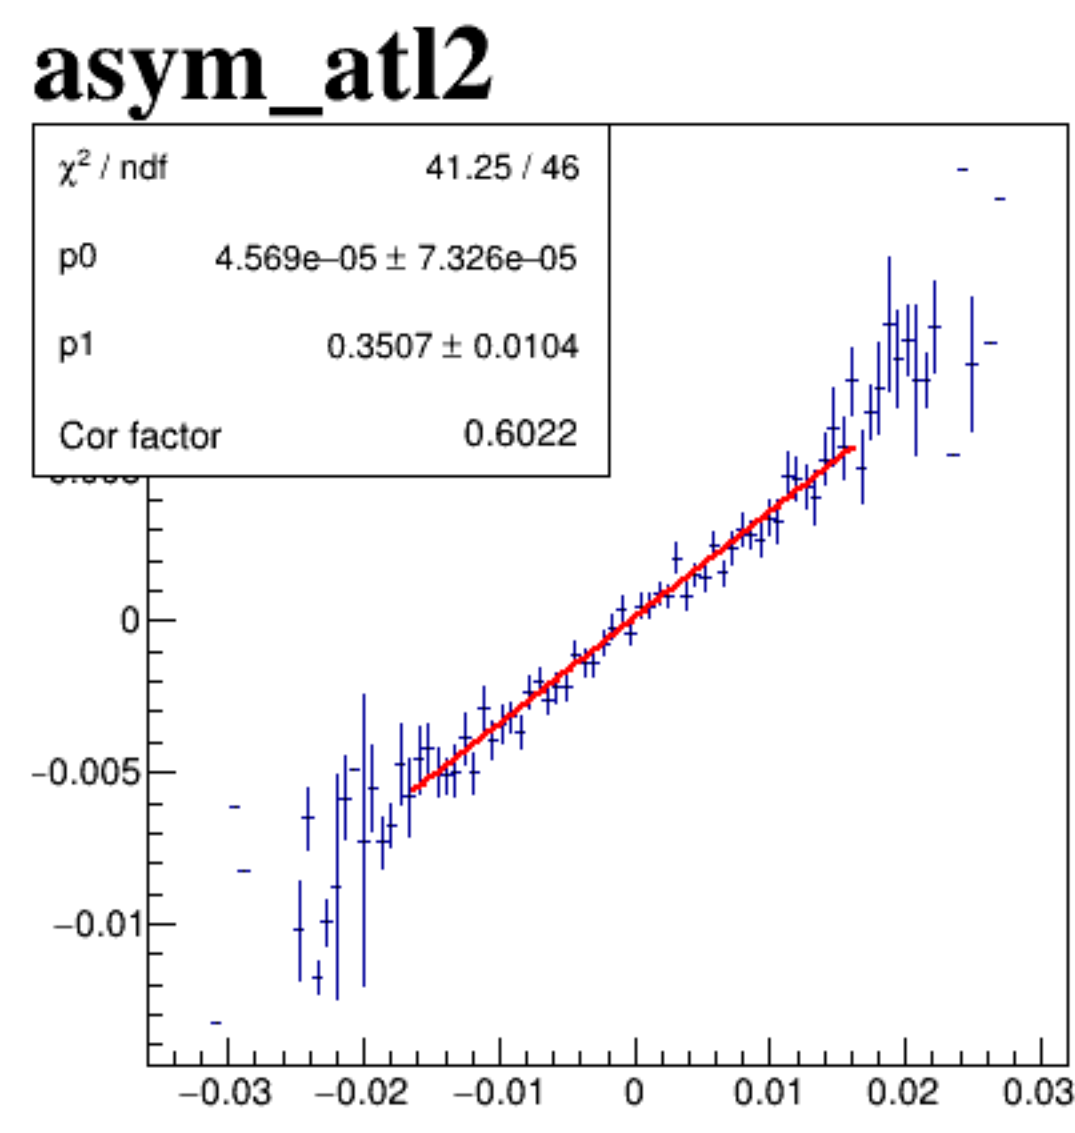

asym_atl1

Entries 2872

Mean -28.12

Std Dev 1691

Underflow 750

Overflow 798

atl2*CurMon:Entry\$

atl2*CurMon {ErrorFlag==0}

asym_atr1

Entries	2872
Mean	37.71
Std Dev	1592
Underflow	409
Overflow	427

atr2*CurMon:Entry\$

run5764_000_at_atr2.png

atr2*CurMon {ErrorFlag==0}

asym_atr2/ppm:pattern_number {ErrorFlag==0}

asym_atr2

asym_atl1

asym_atl2

asym_atr1

asym_atr2

asym_atl1

asym_atl2

asym_atr1

asym_atr2