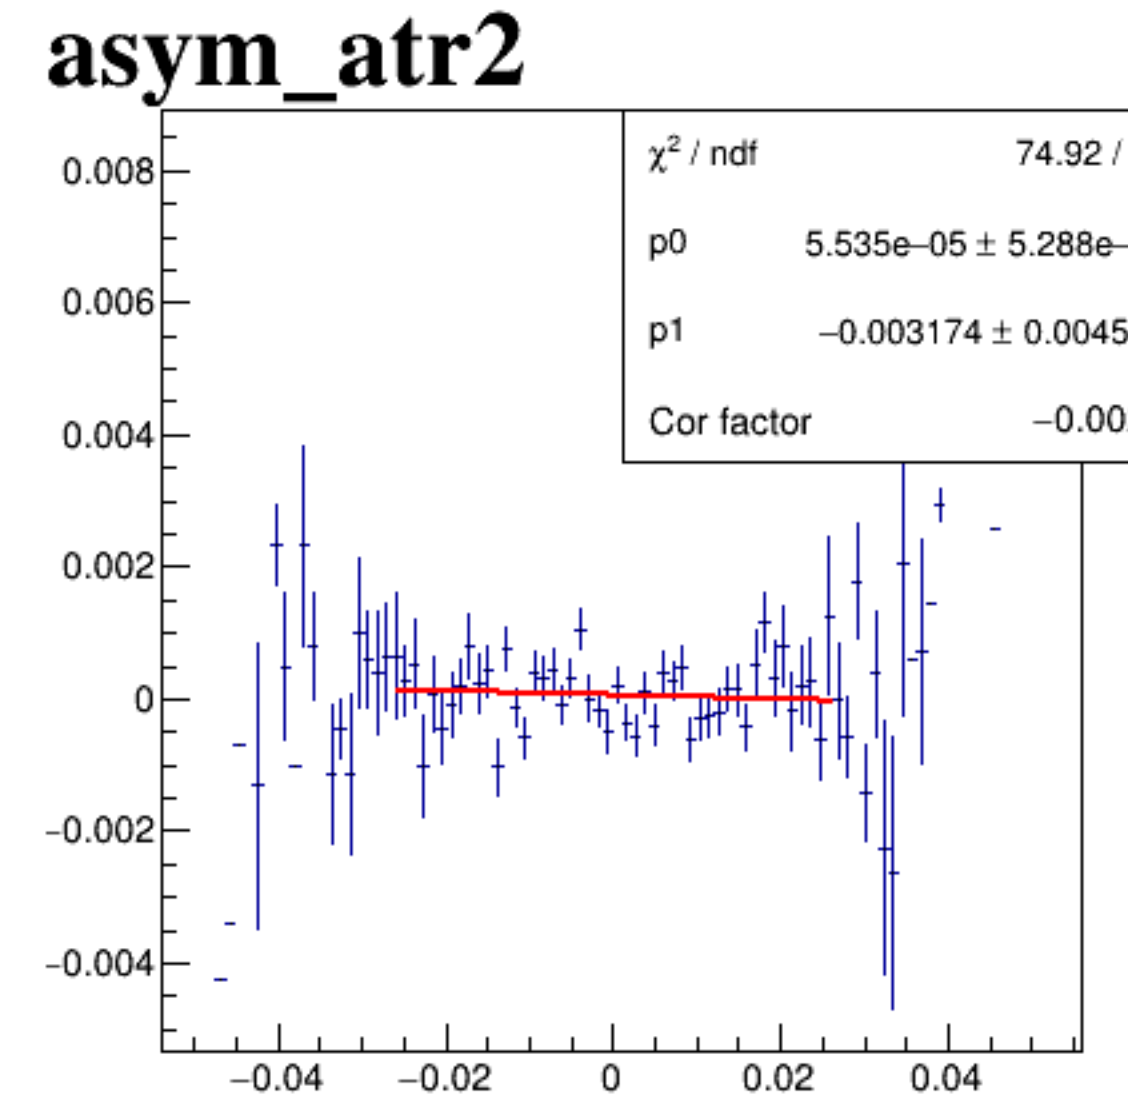

asym_atr1

Entries	2872
Mean	37.71
Std Dev	1592
Underflow	409
Overflow	427

atr2*CurMon:Entry\$

run5764_000_at_atr2.png

atr2*CurMon {ErrorFlag==0}

asym_atr2/ppm:pattern_number {ErrorFlag==0}

asym_atr2

asym_atl1

asym_atl2

asym_atr1

asym_atr2

asym_atl1

asym_atl2

asym_atr1

asym_atr2