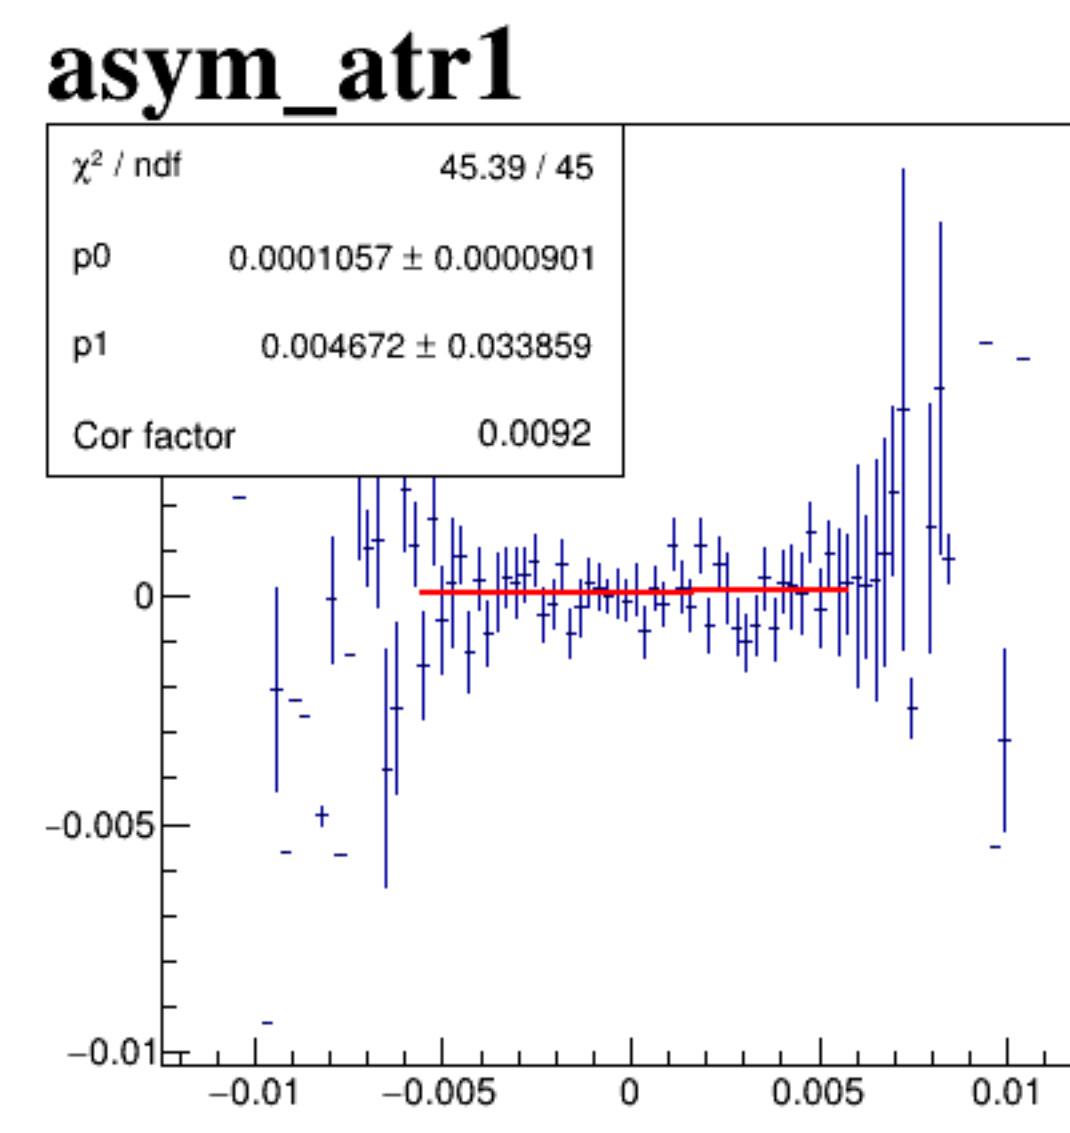

asym_atl1

Entries 2872

Mean -28.12

Std Dev 1691

Underflow 750

Overflow 798

atl2*CurMon:Entry\$

atl2*CurMon {ErrorFlag==0}

asym_atr1

Entries	2872
Mean	37.71
Std Dev	1592
Underflow	409
Overflow	427

atr2*CurMon:Entry\$

run5764_000_at_atr2.png

atr2*CurMon {ErrorFlag==0}

asym_atr2/ppm:pattern_number {ErrorFlag==0}

asym_atr2

asym_atl1

asym_atl2

asym_atr1

asym_atr2

asym_atl1

asym_atl2

asym_atr1

asym_atr2