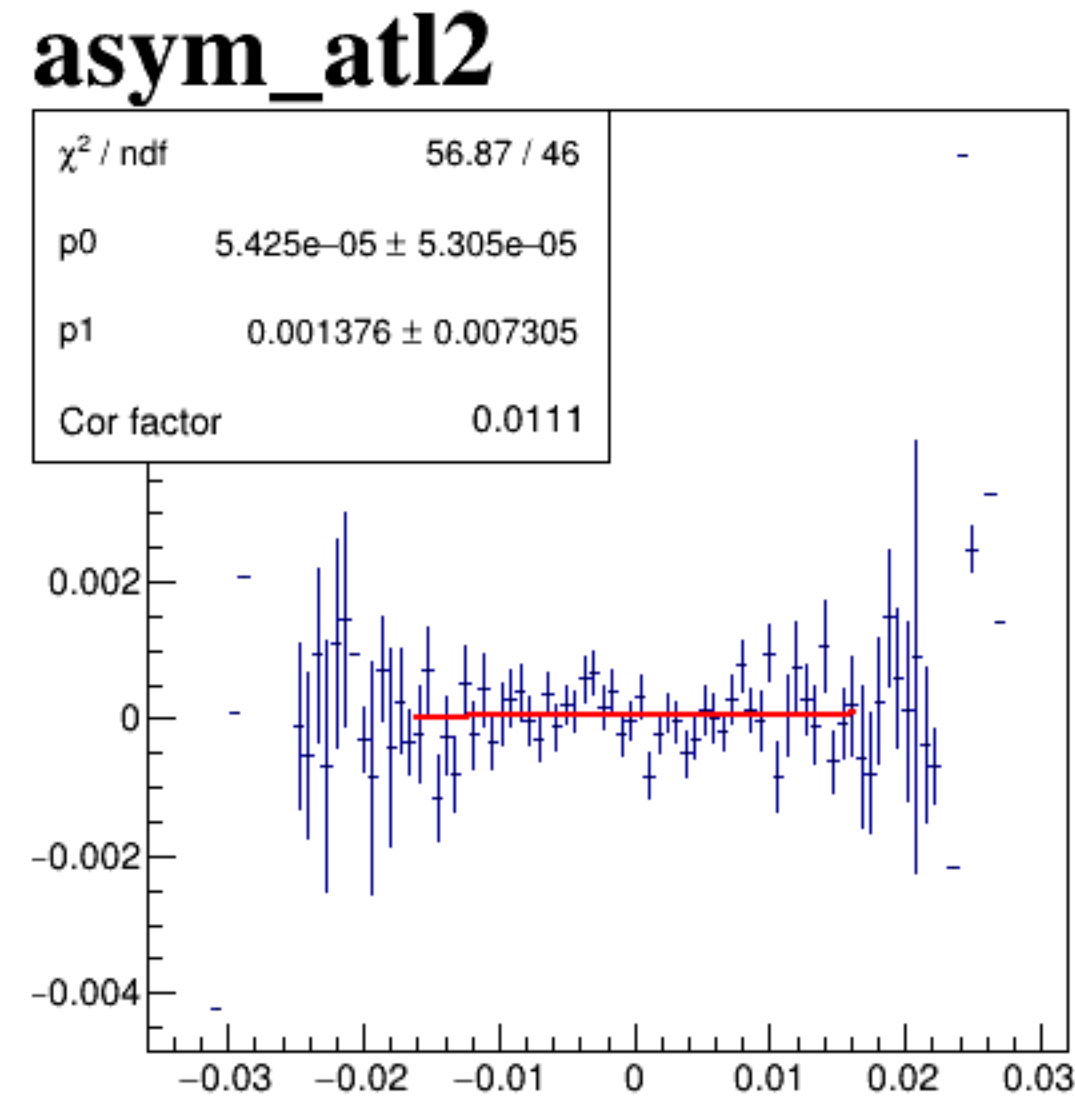

asym_atl1

Entries 2872

Mean -28.12

Std Dev 1691

Underflow 750

Overflow 798

atl2*CurMon:Entry\$

atl2*CurMon {ErrorFlag==0}

asym_atr1

Entries	2872
Mean	37.71
Std Dev	1592
Underflow	409
Overflow	427

atr2*CurMon:Entry\$

run5764_000_at_atr2.png

atr2*CurMon {ErrorFlag==0}

asym_atr2/ppm:pattern_number {ErrorFlag==0}

asym_atr2

asym_atl1

asym_atl2

asym_atr1

asym_atr2

asym_atl1

asym_atl2

asym_atr1

asym_atr2