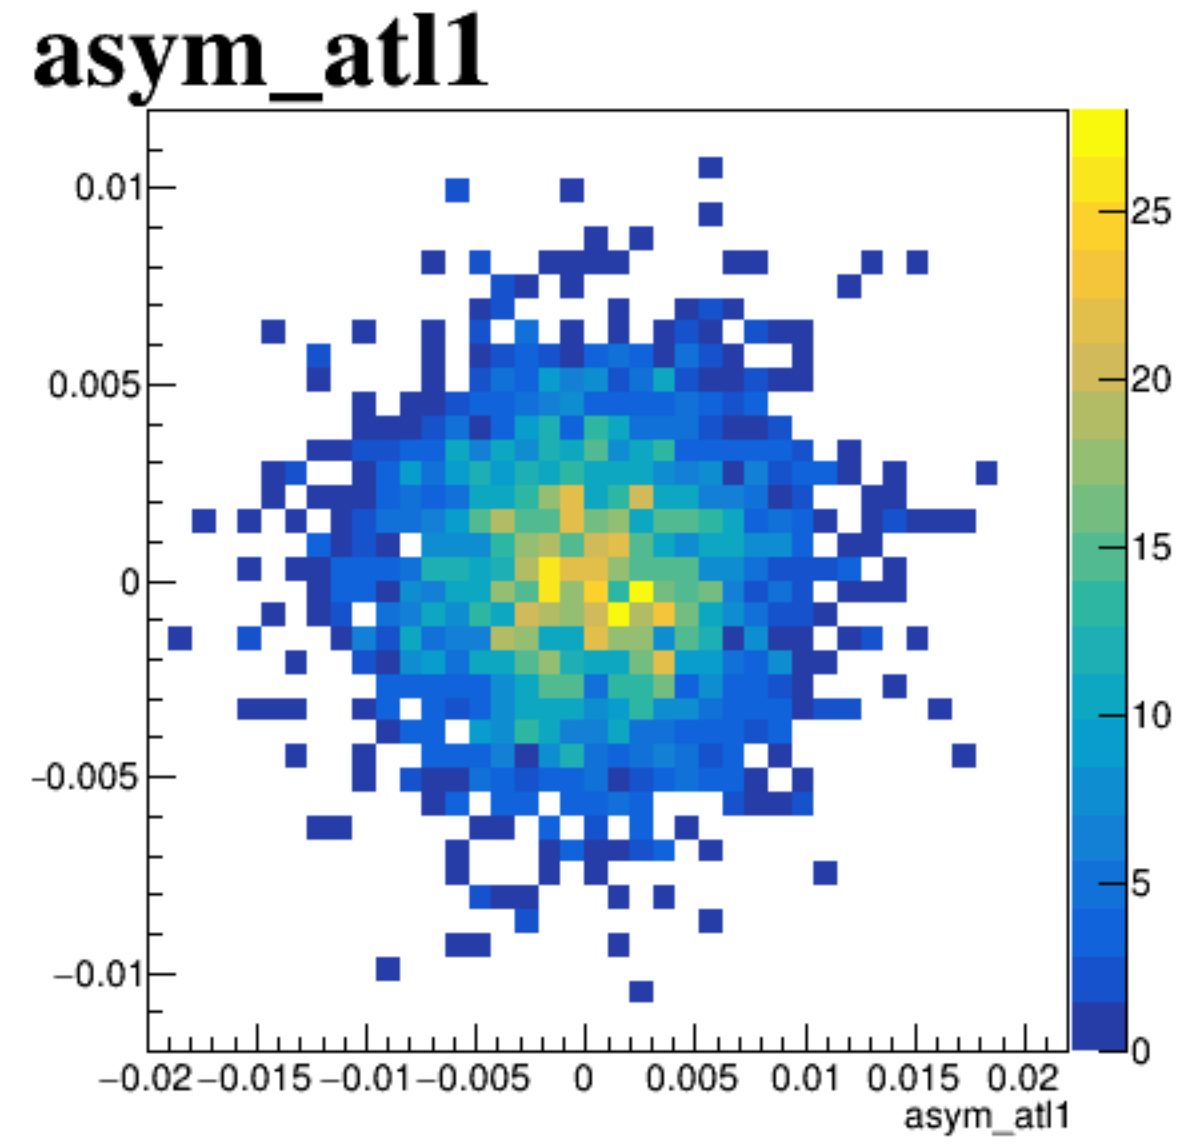

asym_atr1

Entries	2872
Mean	37.71
Std Dev	1592
Underflow	409
Overflow	427

atr2*CurMon:Entry\$

run5764_000_at_atr2.png

atr2*CurMon {ErrorFlag==0}

asym_atr2/ppm:pattern_number {ErrorFlag==0}

asym_atr2

asym_atl1

asym_atl2

asym_atr1

asym_atr2

asym_atl1

asym_atl2

asym_atr1

asym_atr2