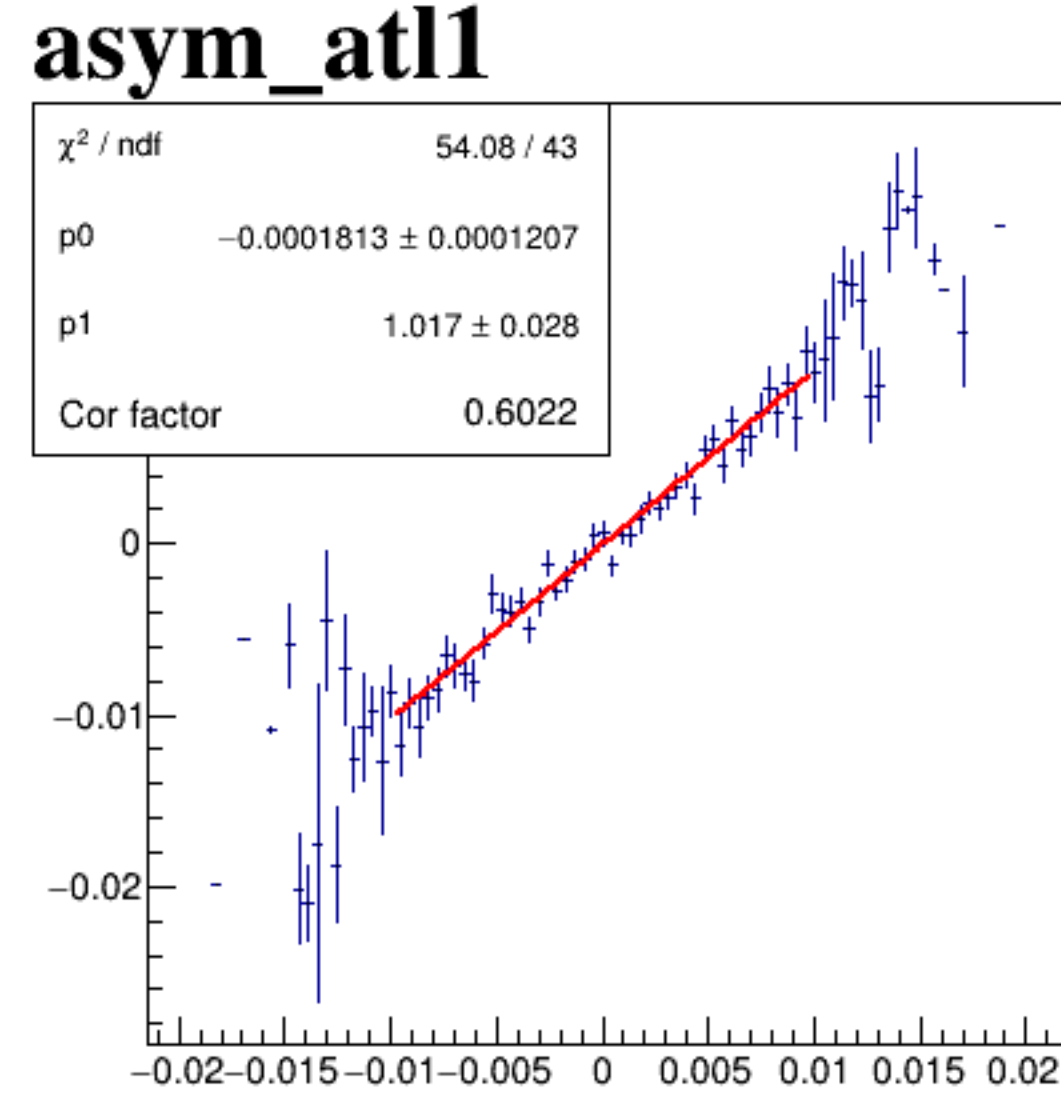

asym_atl1

Entries 2872

Mean -28.12

Std Dev 1691

Underflow 750

Overflow 798

atl2*CurMon:Entry\$

atl2*CurMon {ErrorFlag==0}

asym_atr1

Entries	2872
Mean	37.71
Std Dev	1592
Underflow	409
Overflow	427

atr2*CurMon:Entry\$

run5764_000_at_atr2.png

atr2*CurMon {ErrorFlag==0}

asym_atr2/ppm:pattern_number {ErrorFlag==0}

asym_atr2

asym_atl1

asym_atl2

asym_atr1

asym_atr2

asym_atl1

asym_atl2

asym_atr1

asym_atr2