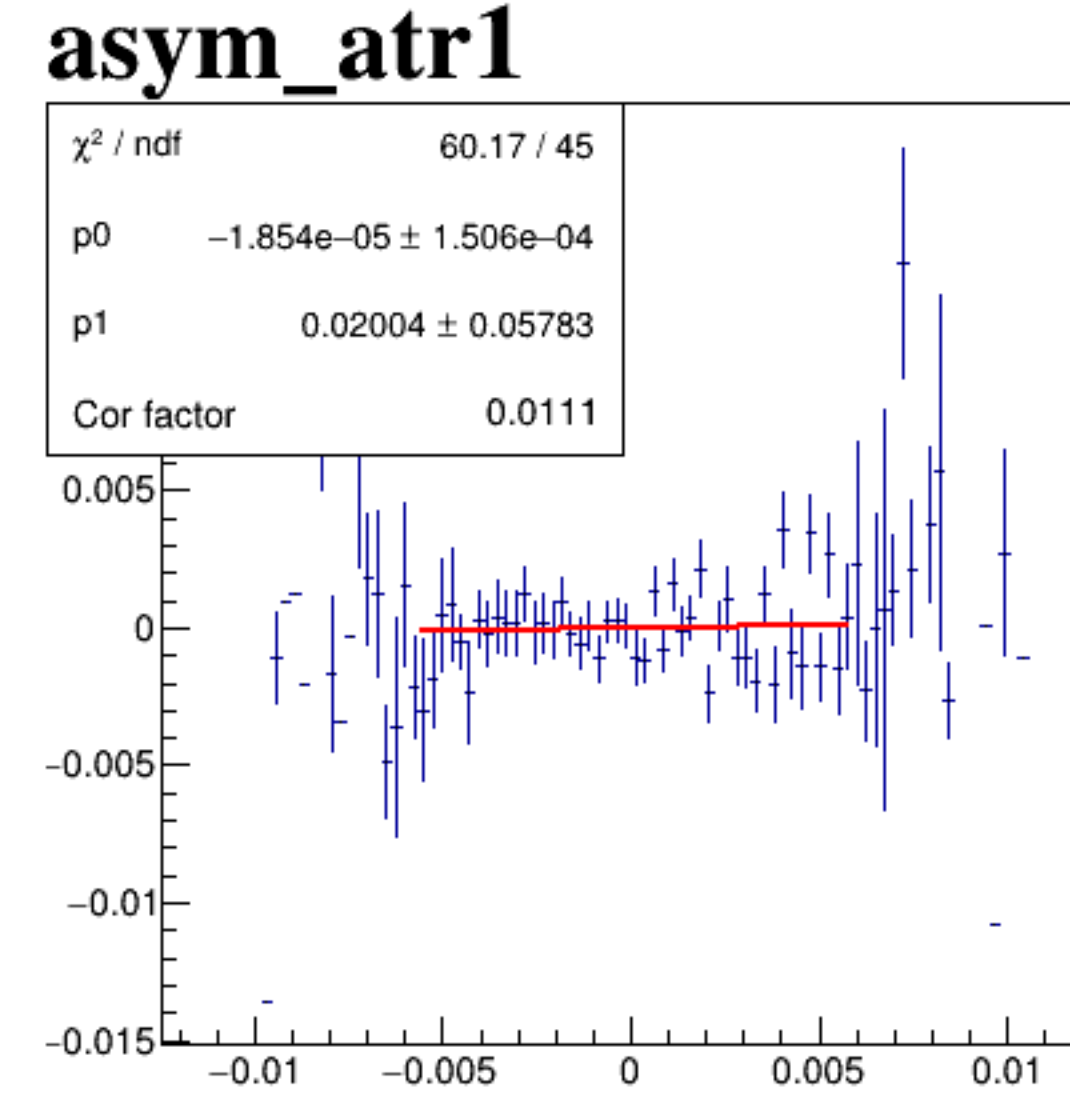

asym_atl1

Entries 2872

Mean -28.12

Std Dev 1691

Underflow 750

Overflow 798

atl2*CurMon:Entry\$

atl2*CurMon {ErrorFlag==0}

asym_atr1

Entries	2872
Mean	37.71
Std Dev	1592
Underflow	409
Overflow	427

atr2*CurMon:Entry\$

run5764_000_at_atr2.png

atr2*CurMon {ErrorFlag==0}

asym_atr2/ppm:pattern_number {ErrorFlag==0}

asym_atr2

asym_atl1

asym_atl2

asym_atr1

asym_atr2

asym_atl1

asym_atl2

asym_atr1

asym_atr2