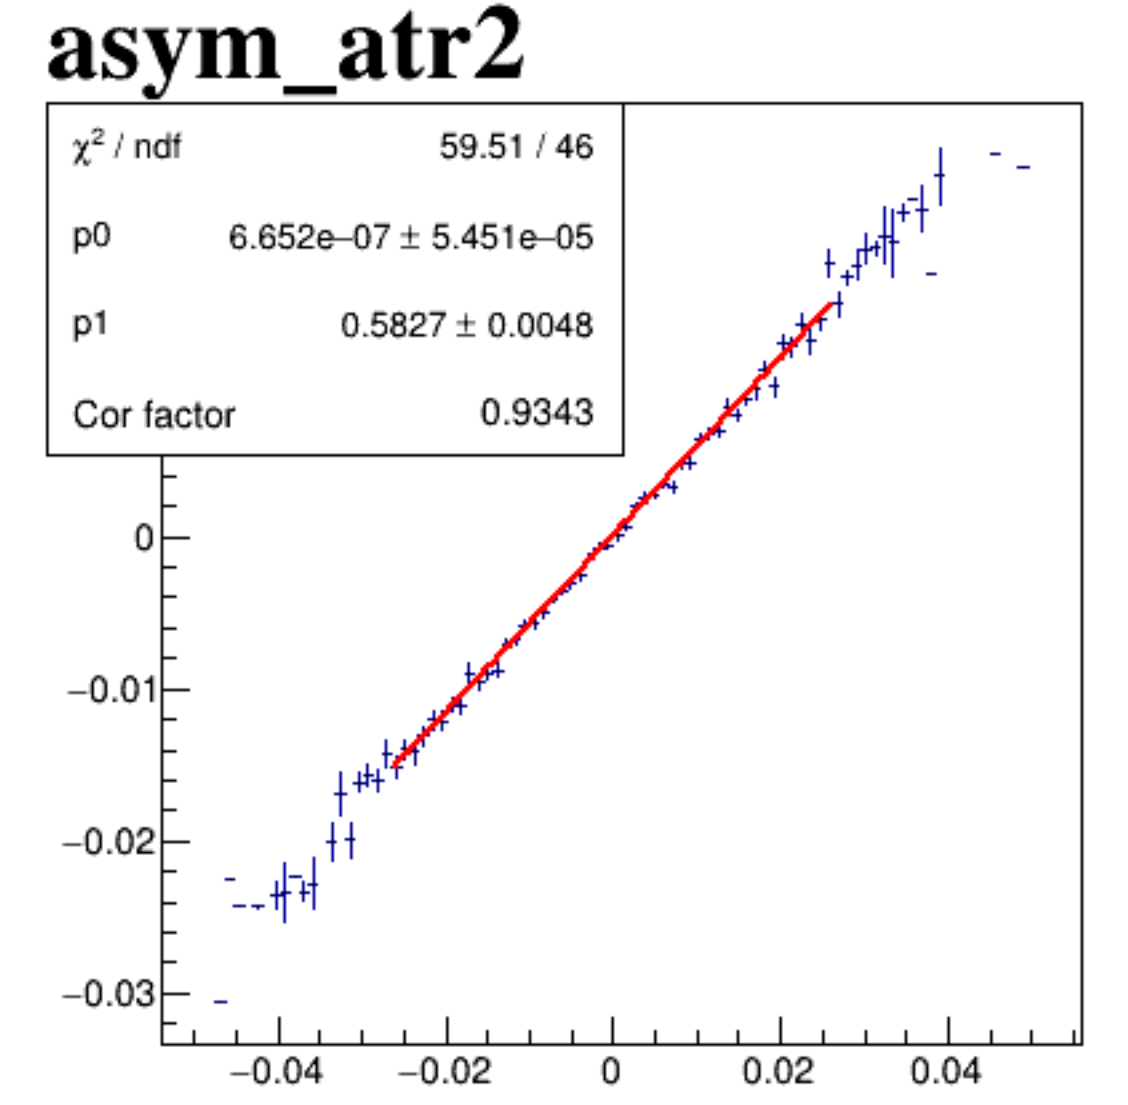

asym_atr1

Entries	2872
Mean	37.71
Std Dev	1592
Underflow	409
Overflow	427

atr2*CurMon:Entry\$

run5764_000_at_atr2.png

atr2*CurMon {ErrorFlag==0}

asym_atr2/ppm:pattern_number {ErrorFlag==0}

asym_atr2

asym_atl1

asym_atl2

asym_atr1

asym_atr2

asym_atl1

asym_atl2

asym_atr1

asym_atr2