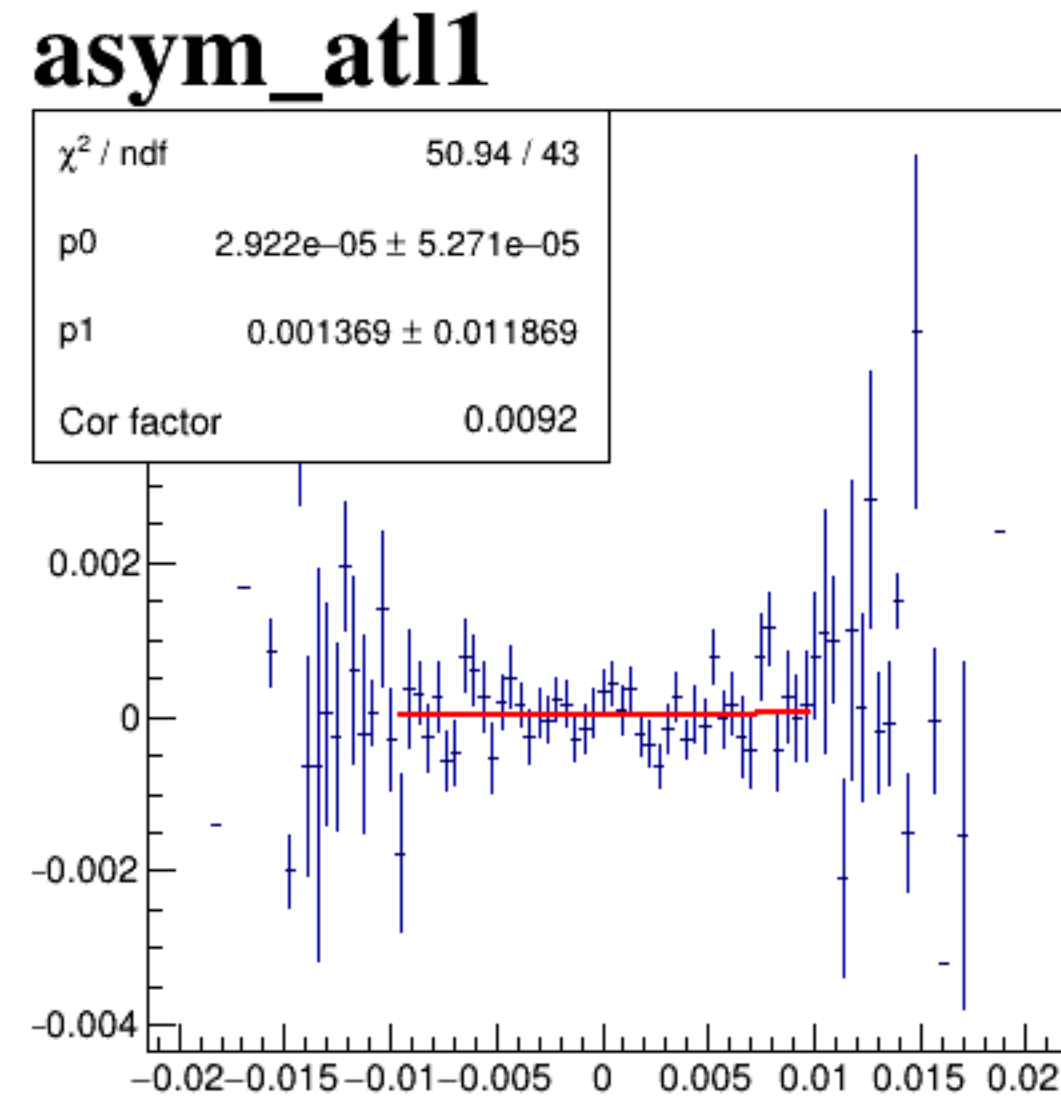

asym_atl1

Entries 2872

Mean -28.12

Std Dev 1691

Underflow 750

Overflow 798

atl2*CurMon:Entry\$

atl2*CurMon {ErrorFlag==0}

asym_atl2/ppm:pattern_number {ErrorFlag==0}

asym_atl2

atr1*CurMon:Entry\$

run5764_000_at_atr1.png

atr1*CurMon {ErrorFlag==0}

evtTree

Entries	11519
Mean	5.166
Std Dev	0.2039

asym_atr1/ppm:pattern_number {ErrorFlag==0}

asym_atr1

Entries	2872
Mean	37.71
Std Dev	1592
Underflow	409
Overflow	427

atr2*CurMon:Entry\$

run5764_000_at_atr2.png

atr2*CurMon {ErrorFlag==0}

asym_atr2/ppm:pattern_number {ErrorFlag==0}

asym_atr2

asym_atl1

asym_atl2

asym_atr1

asym_atr2

asym_atl1

asym_atl2

asym_atr1

asym_atr2