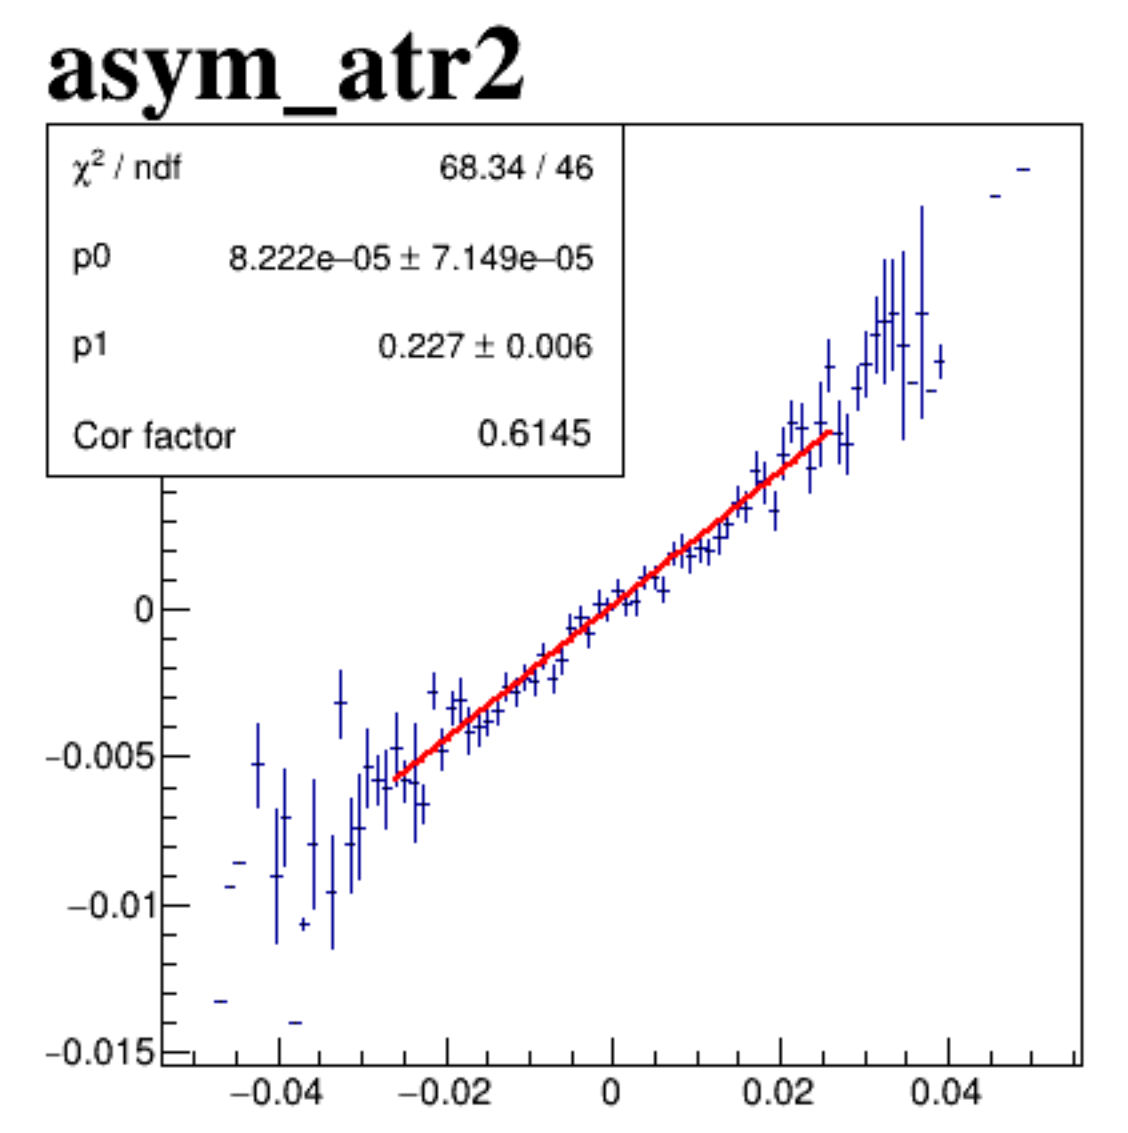

asym_atr1

Entries	2872
Mean	37.71
Std Dev	1592
Underflow	409
Overflow	427

atr2*CurMon:Entry\$

run5764_000_at_atr2.png

atr2*CurMon {ErrorFlag==0}

asym_atr2/ppm:pattern_number {ErrorFlag==0}

asym_atr2

asym_atl1

asym_atl2

asym_atr1

asym_atr2

asym_atl1

asym_atl2

asym_atr1

asym_atr2