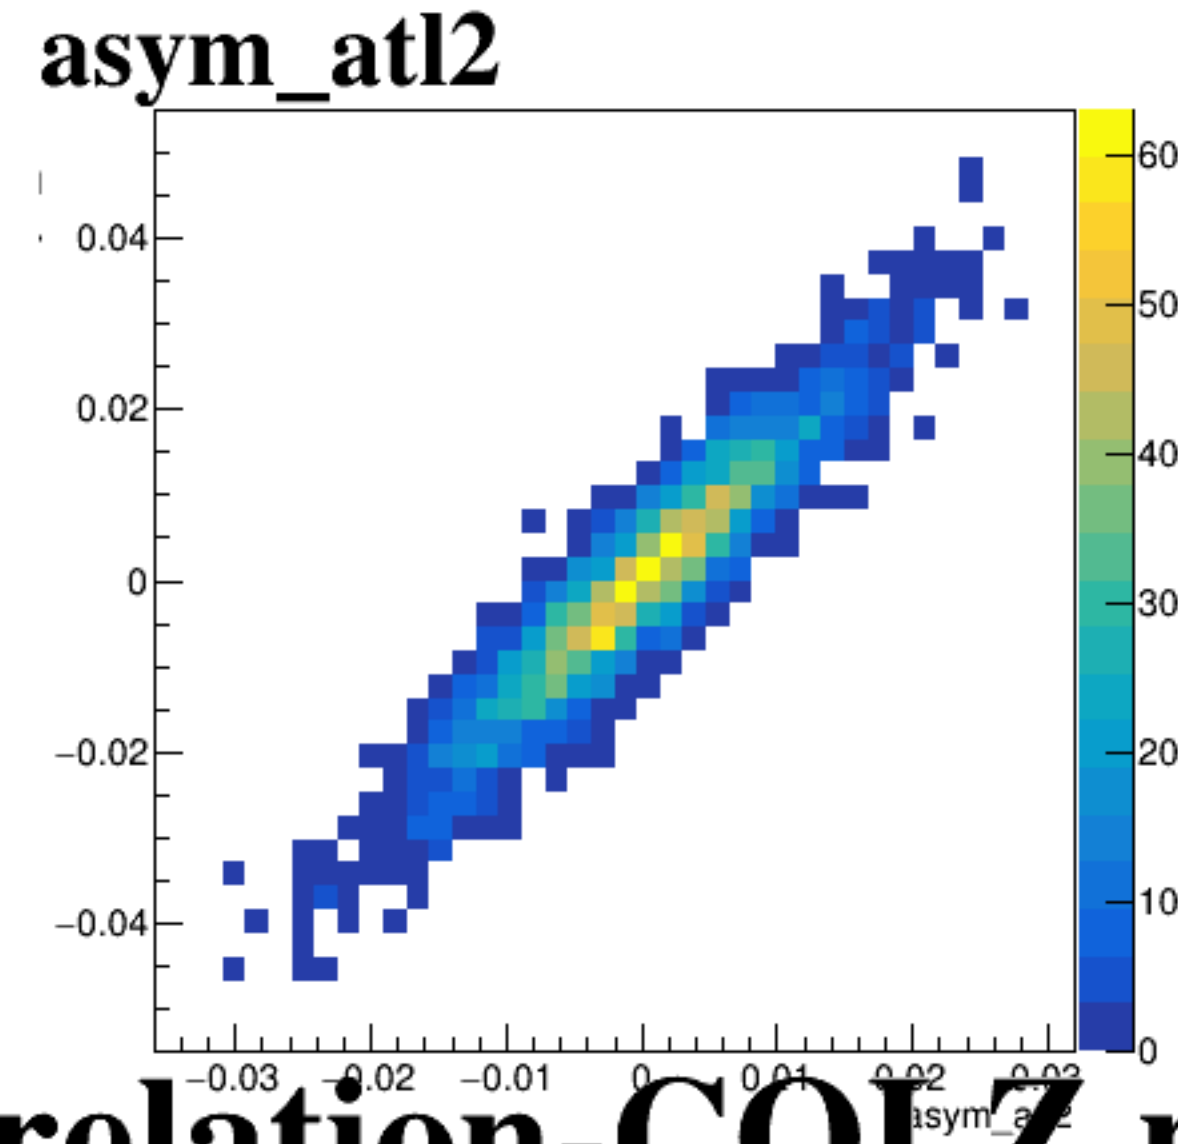

asym_atr1

Entries	2872
Mean	37.71
Std Dev	1592
Underflow	409
Overflow	427

atr2*CurMon:Entry\$

run5764_000_at_atr2.png

atr2*CurMon {ErrorFlag==0}

asym_atr2/ppm:pattern_number {ErrorFlag==0}

asym_atr2

asym_atl1

asym_atl2

asym_atr1

asym_atr2

asym_atl1

asym_atl2

asym_atr1

asym_atr2