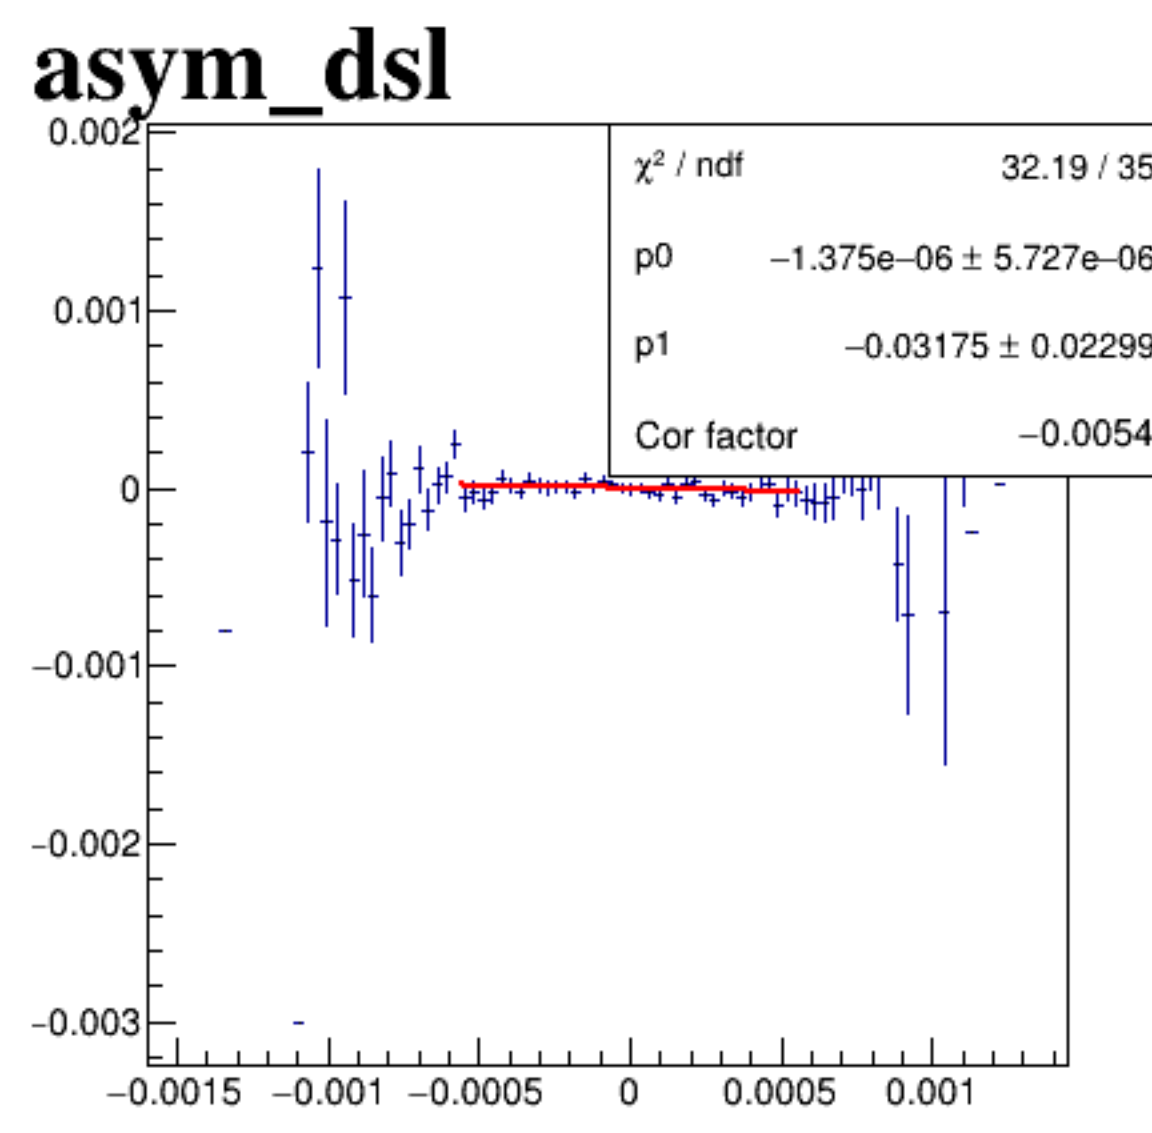

asym_usr/ppm {ErrorFlag==0}

yield_dsr:pattern_number {ErrorFlag==0}

yield_dsr {ErrorFlag==0}

asym_dsr/ppm:pattern_number {ErrorFlag==0}

asym_dsr/ppm {ErrorFlag==0}

asym_usl

asym_dsl

asym_usr

asym_dsr

asym_usl

asym_dsl

asym_usr

asym_dsr

run8263_000_asym_maindet_mutual_correlation-fit.png

htemp	
Entries	55172
Mean	$2.313\text{e-}06$
Mean y	$2.313\text{e-}06$
Std Dev	0.0003781
Std Dev y0	0.0003781