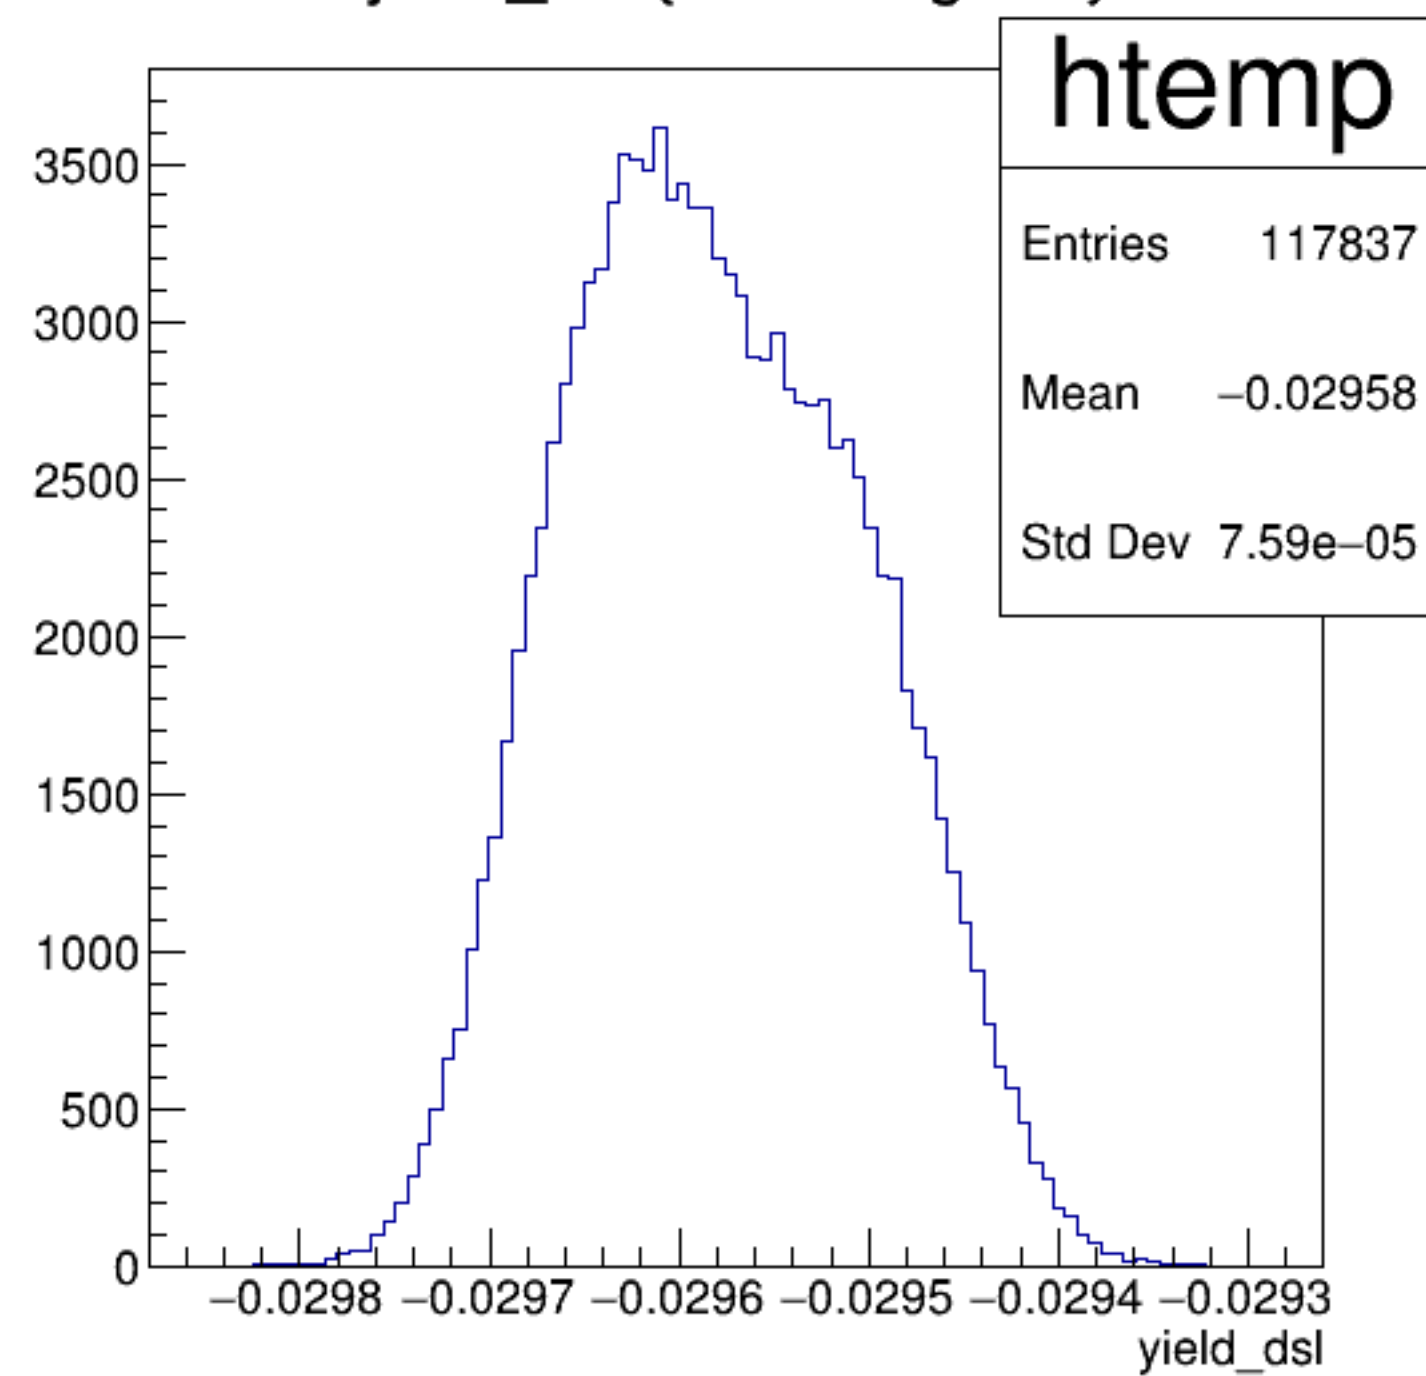

yield_usl:pattern_number {ErrorFlag==0}

run8263_000_pairTree_usl.png

yield_usl {ErrorFlag==0}

asym_usl/ppm:pattern_number {ErrorFlag==0}

asym_usl/ppm {ErrorFlag==0}

yield_dsl:pattern_number {ErrorFlag==0}

yield_dsl {ErrorFlag==0}