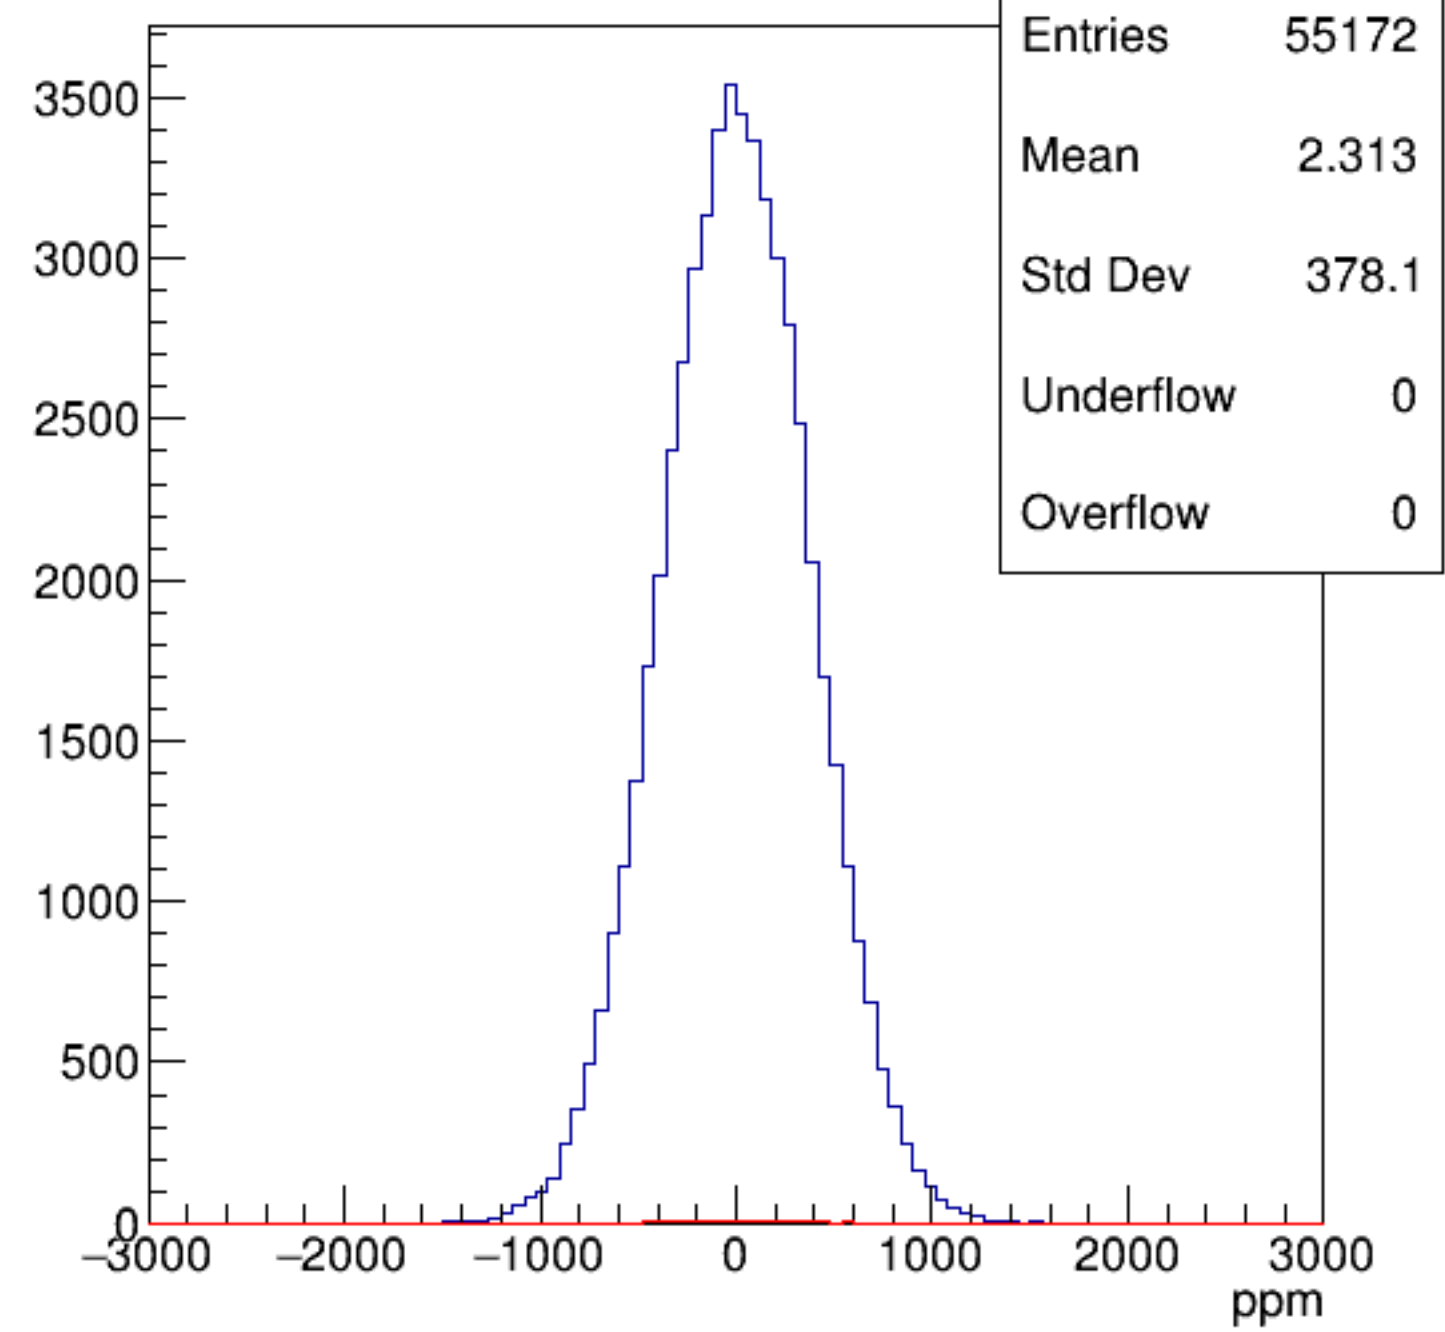

run8263_000_maindet_dsr.png

dsr*CurMon {ErrorFlag==0}

evtTree

Entries	246939
Mean	-3.667
Std Dev	0.1087

asym_dsr/ppm:pattern_number {ErrorFlag==0}

asym_dsr

Entries	55172
Mean	2.313
Std Dev	378.1
Underflow	0
Overflow	0