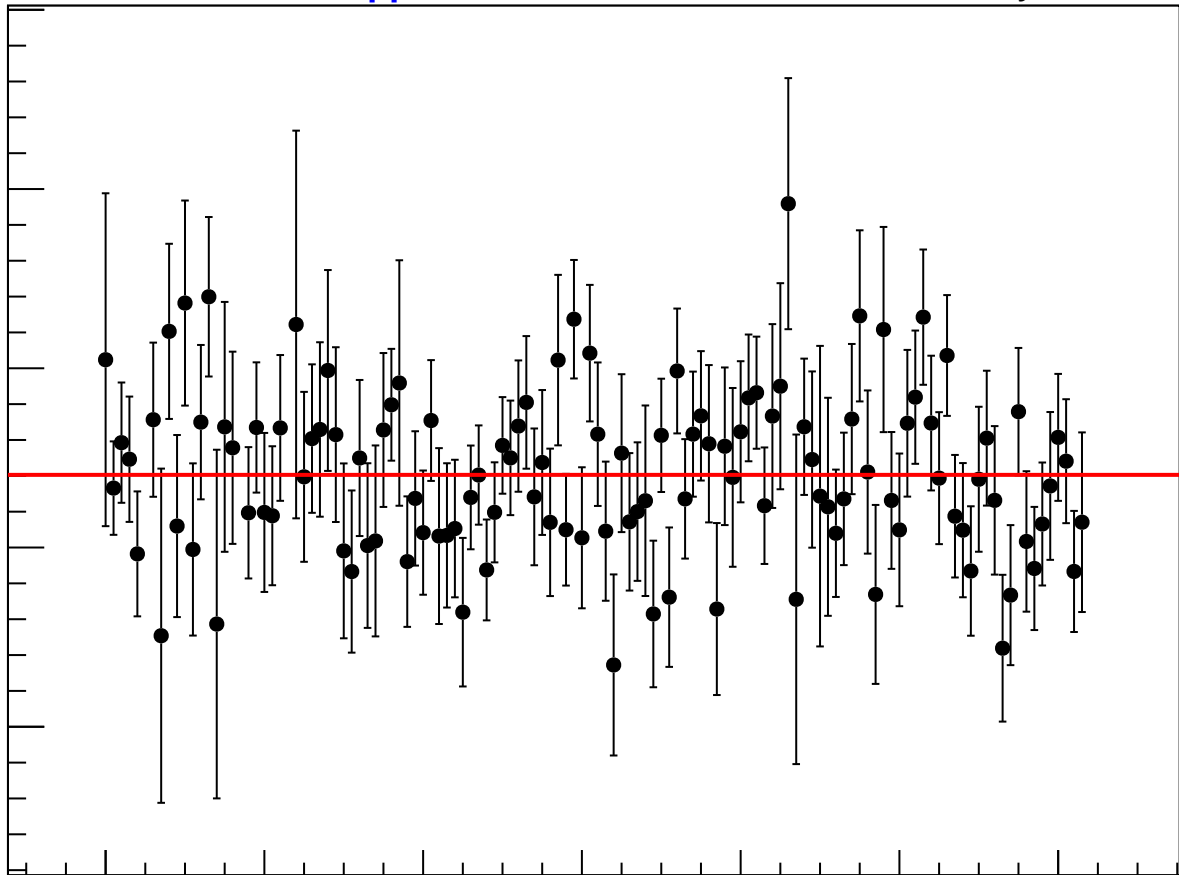

Maindet weighted avg, local errors - Maindet weighted Raw Apv

Mean = 2026.8 +- 189.9 ppb

Chi2 / NDOF = 134.6 / 120 Probability = 0.17

Maindet weighted Raw Apv (ppb)

15000  
10000  
5000  
0  
-5000

100

120

140

160

180

200

220

rcdb\_slug