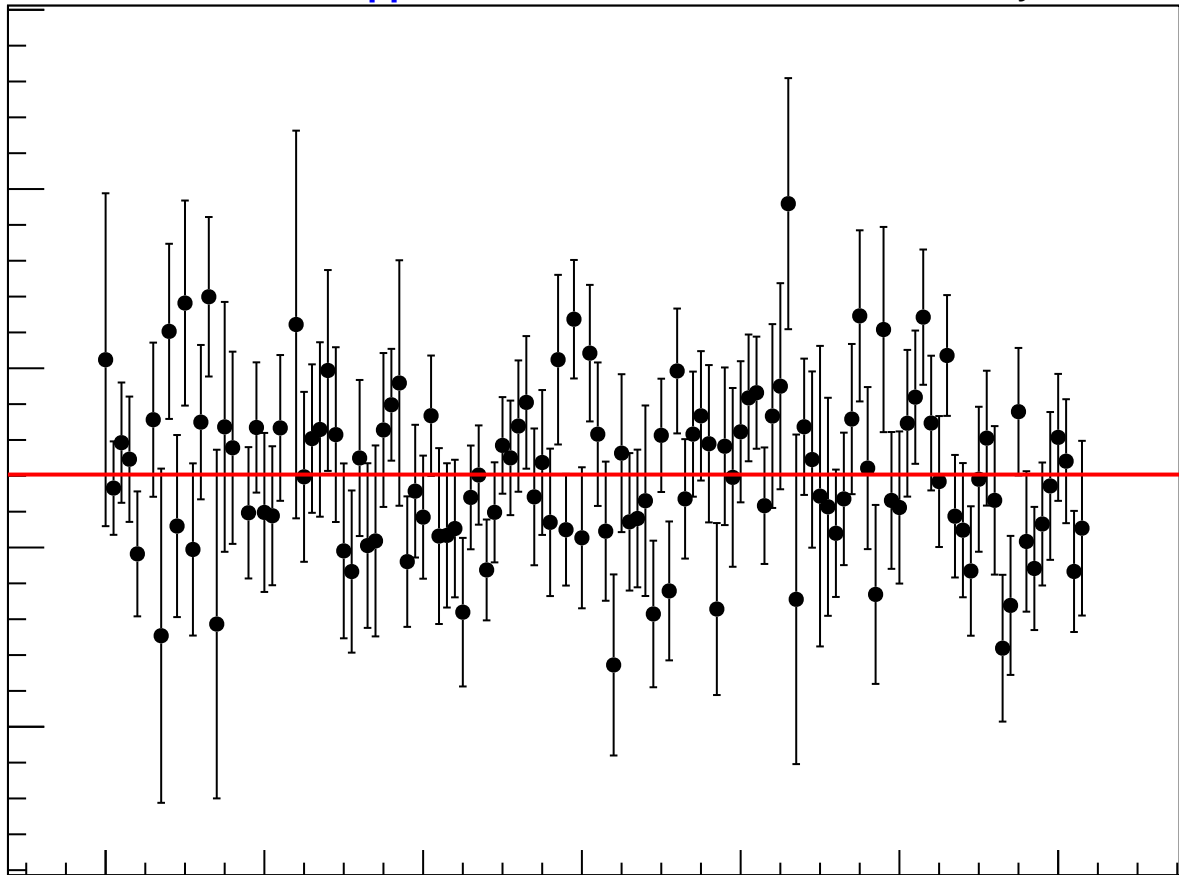

Maindet weighted avg, local errors - Maindet weighted Raw Apv

Mean = 2035.2 +- 189.7 ppb

Chi2 / NDOF = 134.5 / 120 Probability = 0.17

Maindet weighted Raw Apv (ppb)

15000  
10000  
5000  
0  
-5000

100

120

140

160

180

200

220

rcdb\_slug